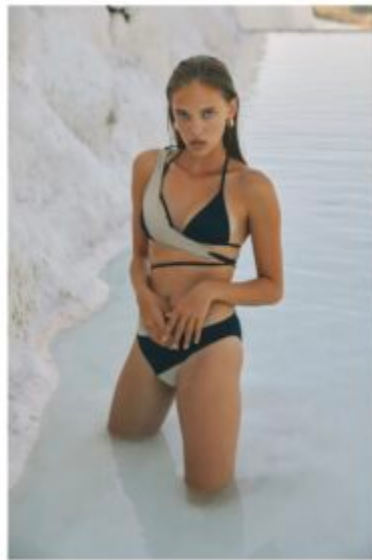

# TRUE MODELS

**Polina Gubanova**

178 | 85 / 64 / 88 / 38 | Blond / Green Gray