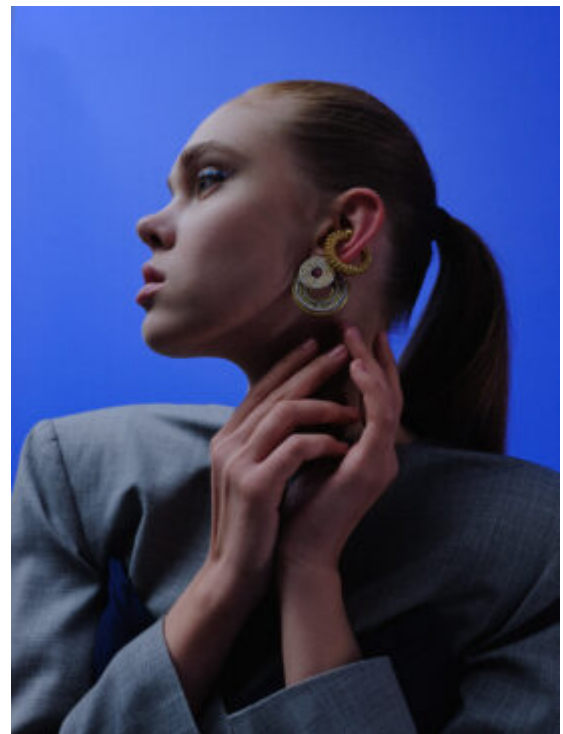

# TRUE MODELS

**Polina Gubanova**

178 | 85 / 64 / 88 / 38 | Blond / Green Gray