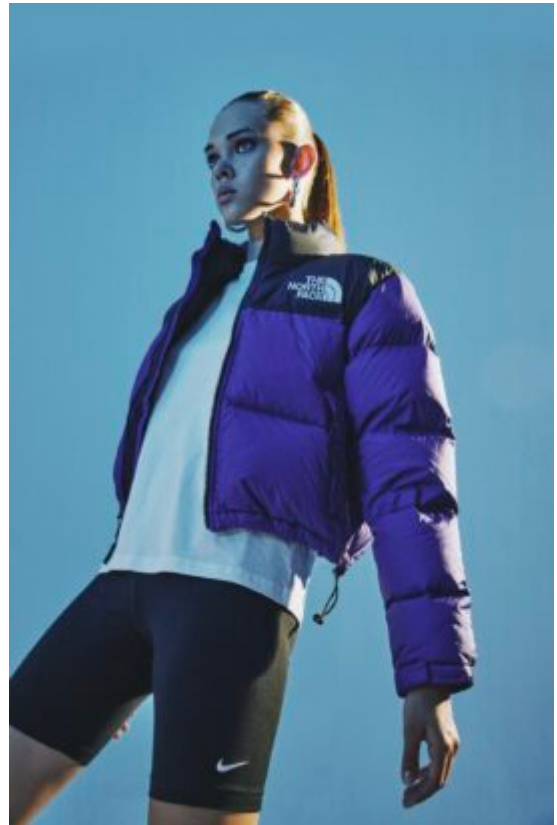

# TRUE MODELS

**Polina Gubanova**

178 | 85 / 64 / 88 / 38 | Blond / Green Gray