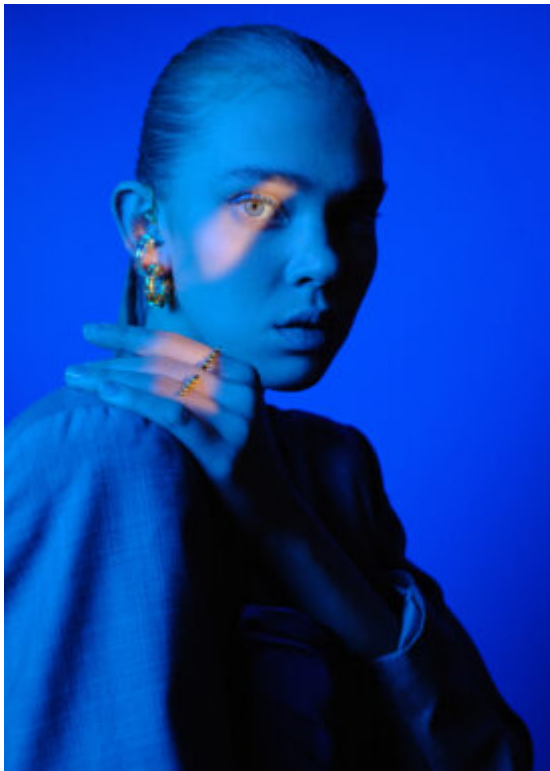

# TRUE MODELS

**Polina Gubanova**

178 | 85 / 64 / 88 / 38 | Blond / Green Gray