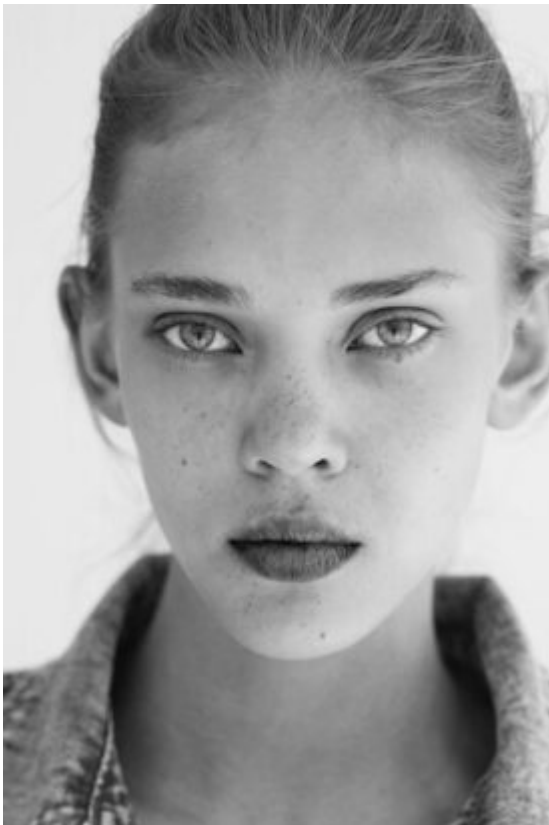

TRUE MODELS

Polina Gubanova

178 | 85 / 64 / 88 / 38 | Blond / Green Gray