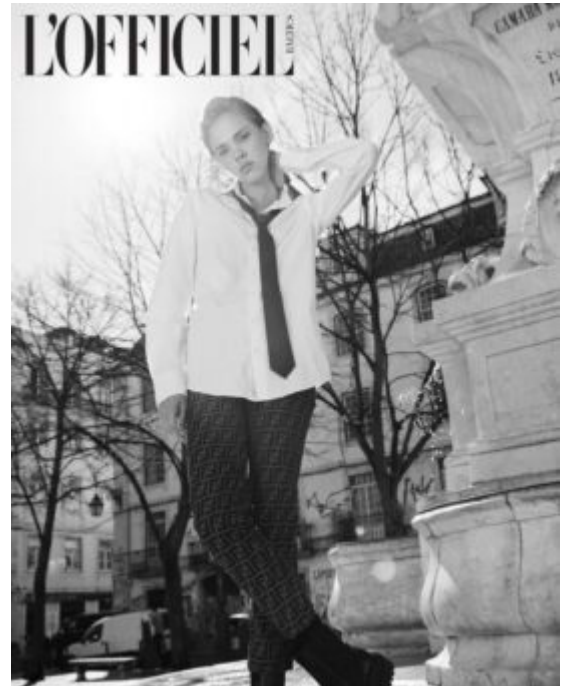

# TRUE MODELS

**Polina Gubanova**

178 | 85 / 64 / 88 / 38 | Blond / Green Gray