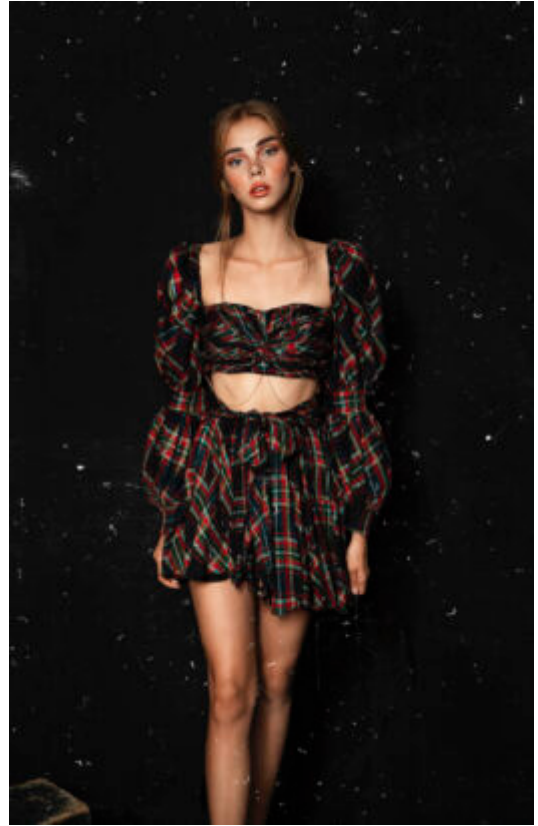

# TRUE MODELS

**Polina Gubanova**

178 | 85 / 64 / 88 / 38 | Blond / Green Gray