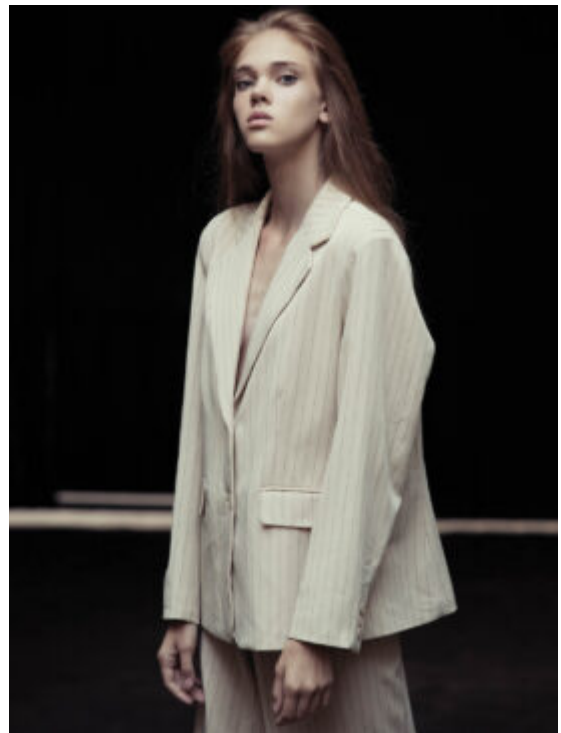

TRUE MODELS

Polina Gubanova

178 | 85 / 64 / 88 / 38 | Blond / Green Gray